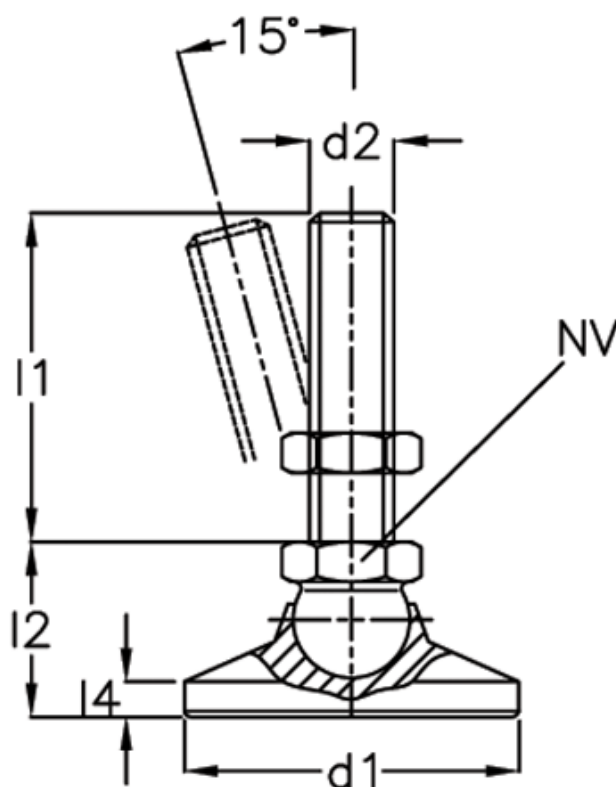

Varenummer: 20343240M1280KR
Beskrivelse: E+G Drejeledsfod
GN 343.2-40-M12-80-KR

Mål

$d1 = 40$
 $d2 = M12$
 $l1 = 80$
 $l2 = -$
 $l3 = 27.5$
 $l4 = -$
 $l5 = 7.5$
 $NV = 17$

Statisk belastning = 30
Vægt i (g) = 190